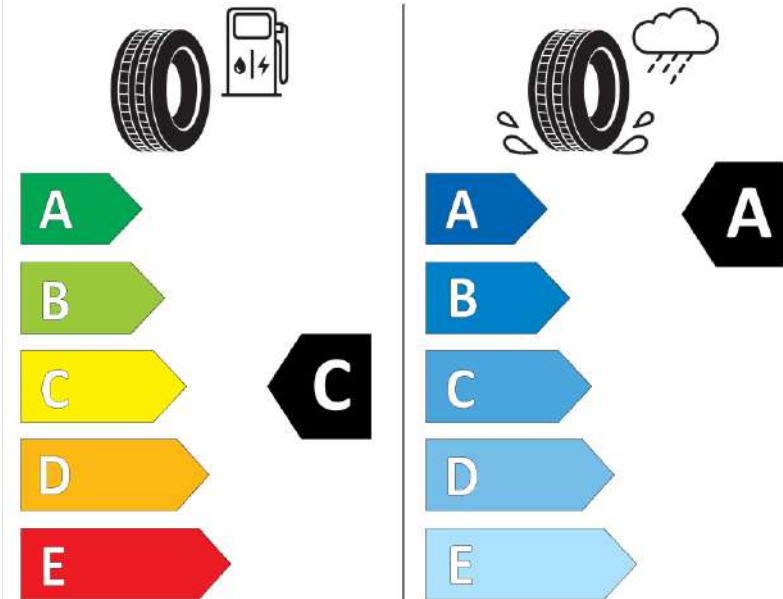

Δελτίο Πληροφοριών Προϊόντος

ΚΑΝΟΝΙΣΜΟΣ (ΕΕ) 2020/740

Μάρκα	MICHELIN
Εμπορική ονομασία	PILOT SPORT 5
Αναγνωριστικό μοντέλου	604485
Διάσταση	255/40ZR19
Δείκτης ικανότητας φόρτωσης	100
Σύμβολο κατηγορίας ταχύτητας	(Y)
Κατηγορία ως προς την εξοικονόμηση καυσίμου	C
Κατηγορία ως προς την πρόσφυση του ελαστικού σε υγρό οδόστρωμα	A
Κατηγορία εξωτερικού θορύβου κύλισης	B
Τιμή εξωτερικού θορύβου κύλισης	72 dB
Ελαστικό για χρήση σε συνθήκες έντονης χιονόπτωσης	Όχι
Ελαστικό πρόσφυσης στον πάγο	Όχι
Ημερομηνία έναρξης παραγωγής	38/20
Ημερομηνία λήξης παραγωγής	
Κατηγορία Φορτίου	XL
Επιπλέον πληροφορίες	255/40 ZR19 (100Y) XL TL PILOT SPORT 5 MI

ENERG

MICHELIN

604485

255/40ZR19 (100Y) XL

C1