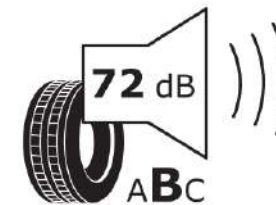

ENERG

MICHELIN

604485

255/40ZR19 (100Y) XL

C1